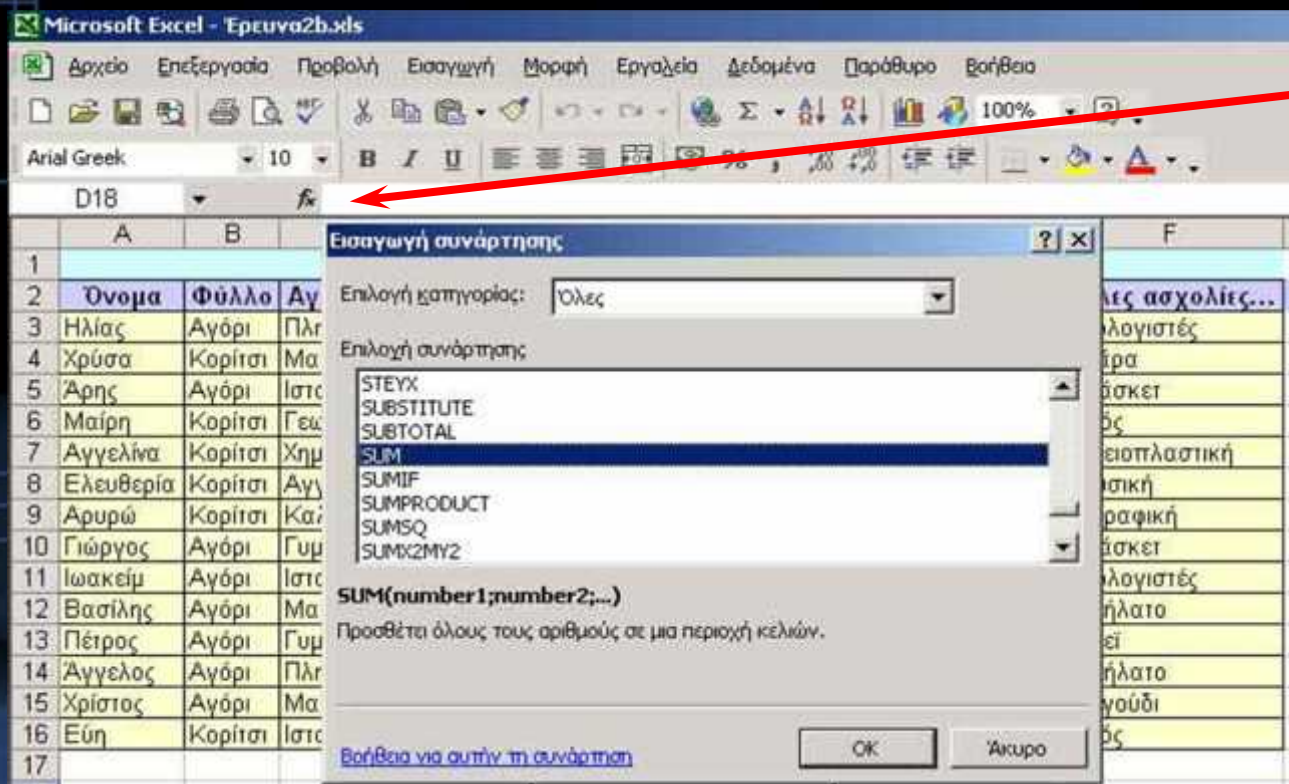

ΕΝΟΤΗΤΑ 3 – Κεφάλαιο 8: Επεξεργασία Δεδομένων και Υπολογιστικά Φύλλα

Εικόνα 8.5: Με την επιλογή «fx» στη γραμμή τύπων εμφανίζονται οι διαθέσιμες συναρτήσεις με αλφαβητική σειρά ή χωρισμένες κατά κατηγορία. Μπορούμε να δούμε τη σύνταξη των συναρτήσεων στο κάτω μέρος του παραθύρου ή, με την επιλογή της Βοήθειας, μπορούμε να δούμε παραδείγματα χρήσης μιας συνάρτησης.